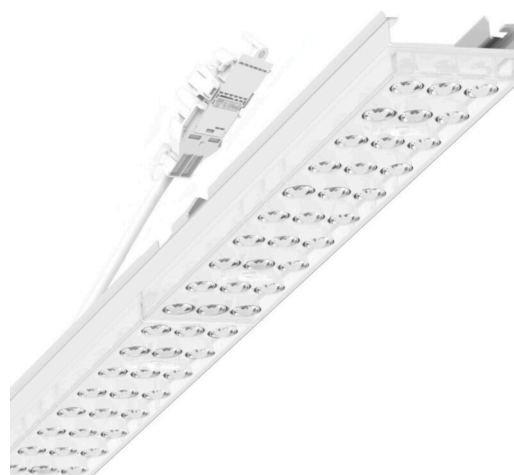

прибородержатель переменный - Individual.Lens.Optic - прямой несимметричный свет, двойной - без видимых стыков

Ламподержатель из оцинкованного стального профиля, поверхность покрыта лаком на полиэфирной смоле. Крепление без инструментов с нажимными затворами, встроенными в конструкцию, обеспечивают защиту от кражи и взлома. В несущей трековой шине позиционируется по-разному. Цвет корпуса белый стандартный для электротехники RAL 9016; Прямое двойное несимметричное излучение, распределение света посредством линзы «Individual.Lens.Optic» из пластика ПММА. Оптика отдельных линз делает сборку и установку предельно удобными, плоскость легко чистится. Тройные ряды из отдельных линз и лампо-/прибородержатели, идеально согласованные между собой, обеспечивают цельный вид без стыков и неравномерностей. Подключение к электросети через присоединительный провод длиной 1 м для свободного позиционирования прибородержателя в световой полосе и 3-полюсную втычную деталь для быстрой сборки со свободным выбором фаз. Сменные блоки, позволяющие легко модернизировать освещение, существенно продлевают срок службы всей осветительной установки.

электротехника

Балласт	Электронный драйвер (1 штука)
Мощность системы	53W
сетевое напряжение	230V/50Hz
класс энергосбережения/Источник света	C

Оптика

Оснастка	LED, цветопередача/оттенок света CRI ≥ 80 / 3000K
Допуск для координаты цветности (MacAdam)	3SDCM
Фотобиологическая безопасность (светильник)	RG1
Номинальный световой поток	9049lm
Срок службы LED	50000h L80/B10 (Tq 35°C)
светоотдача светильников	172lm/W
Угол излучения	70° (C0) / 90° (C90)
UGR поп./вдоль	20.7 / 19.4

Механика

цвет корпуса	белый стандартный для электротехники RAL 9016
размеры (LxWxH/DxH)	1531mm x 55mm x 37mm
вес (нетто)	2kg
Вид монтажа	сборка трековых систем, световая структура

DEEP-LINK

<https://www.regiolux.de/ru/article/19465004120>

Ссылка	LED 9000lm 830
ηLB	100 %
Φ ↓/↑	99 % / 1 %
UGR поп./вдоль	20.7 / 19.4

размеры

L	1531 mm	Длина
B	55 mm	Ширина
H	37 mm	Высота