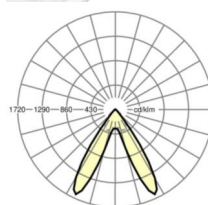

электротехника

Балласт	Электронный драйвер (1 штука)
Мощность системы	53W
сетевое напряжение	230V/50Hz
класс энергосбережения/Источник света	C

Оптика

Оснастка	LED, цветопередача/оттенок света CRI ≥ 80 / 3000K
Допуск для координаты цветности (MacAdam)	3SDCM
Фотобиологическая безопасность (светильник)	RG1
Номинальный световой поток	9049lm
Срок службы LED	50000h L80/B10 (Tq 35°C)
светоотдача светильников	172lm/W
Угол излучения	70° (C0) / 90° (C90)
UGR поп./вдоль	20.7 / 19.4

Механика

цвет корпуса	белый стандартный для электротехники RAL 9016
размеры (LxWxH/DxH)	1531mm x 55mm x 37mm
вес (нетто)	2kg
Вид монтажа	сборка трековых систем, световая структура

DEEP-LINK

<https://www.regiolux.de/ru/article/19465004120>

Ссылка	LED 9000lm 830
ηLB	100 %
Φ ↓/↑	99 % / 1 %
UGR поп./вдоль	20.7 / 19.4

размеры

L	1531 mm	Длина
B	55 mm	Ширина
H	37 mm	Высота